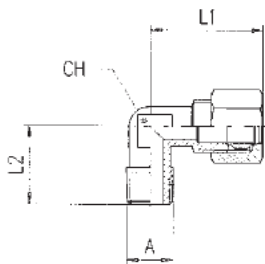

ТЕХНИЧЕСКА ХАРАКТЕРИСТИКА

13280

13280

RACCORDO A L MASCHIO - ELBOW MALE ADAPTOR

Характеристики:

размери

тръба

бр.опаковка

Тubo/Tube	A	L1	L2	CH	Conf. Pack.
4	1/8	21.5	15	8	50
6	1/8	24	17	9	50
6	1/4	24	19	9	50
8	1/8	30	18	11	50
8	1/4	30	21.5	11	50
8	3/8	30.5	24	13	25
10	1/4	33	23.5	13	25
10	3/8	33	24.5	13	25
10	1/2	35	25	14	25
12	1/4	36	24	14	25
12	3/8	36	26	14	25
12	1/2	36	25	14	25
14	3/8	39	26	17	25
14	1/2	39	28.5	17	25
15	1/2	39	28.5	17	25
16	1/2	40	28	17	10
18	1/2	41.5	29.5	20	10
18	3/4	41.5	32	20	10
22	3/4	44.5	34	27	10